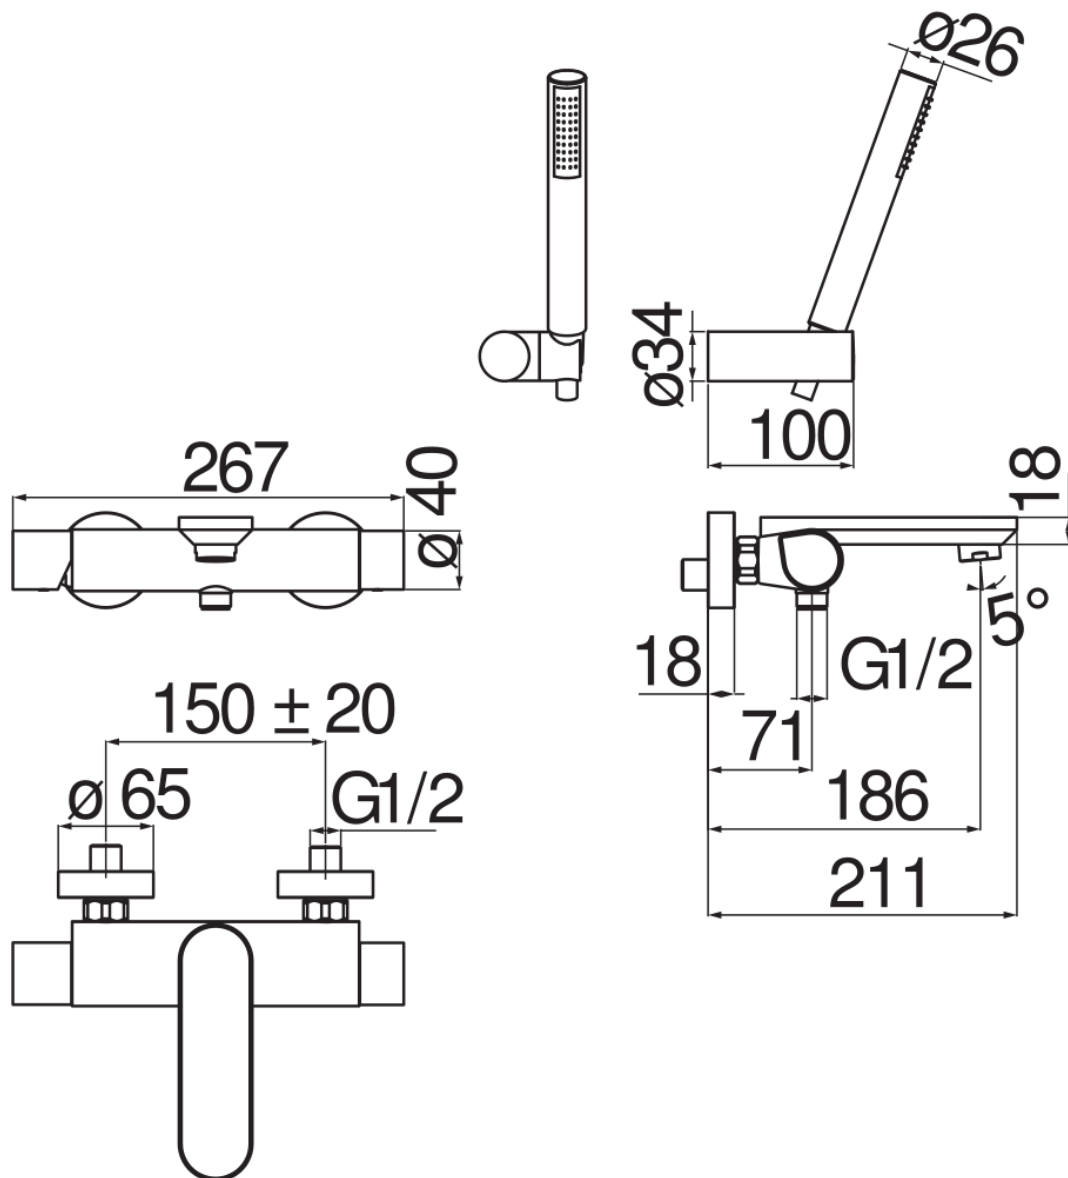

SPECIFICHE

Monocomando esterno con set doccia
Inox T.E.A.+
Aeratore anticalcare M 28 x 1
Supporto doccetta orientabile
Doccetta monogetto e flessibile 150 cm
Limitatore di portata con freno al 50%
Imballo: 37,1 x 23,7 x 11 cm / 0,009671 m³ / 3,773 kg

CERTIFICAZIONI

DIAGRAMMA DI PORTATA: ACQUA CALDA/FREDDA

DIAGRAMMA DI PORTATA: ACQUA MISCELATA